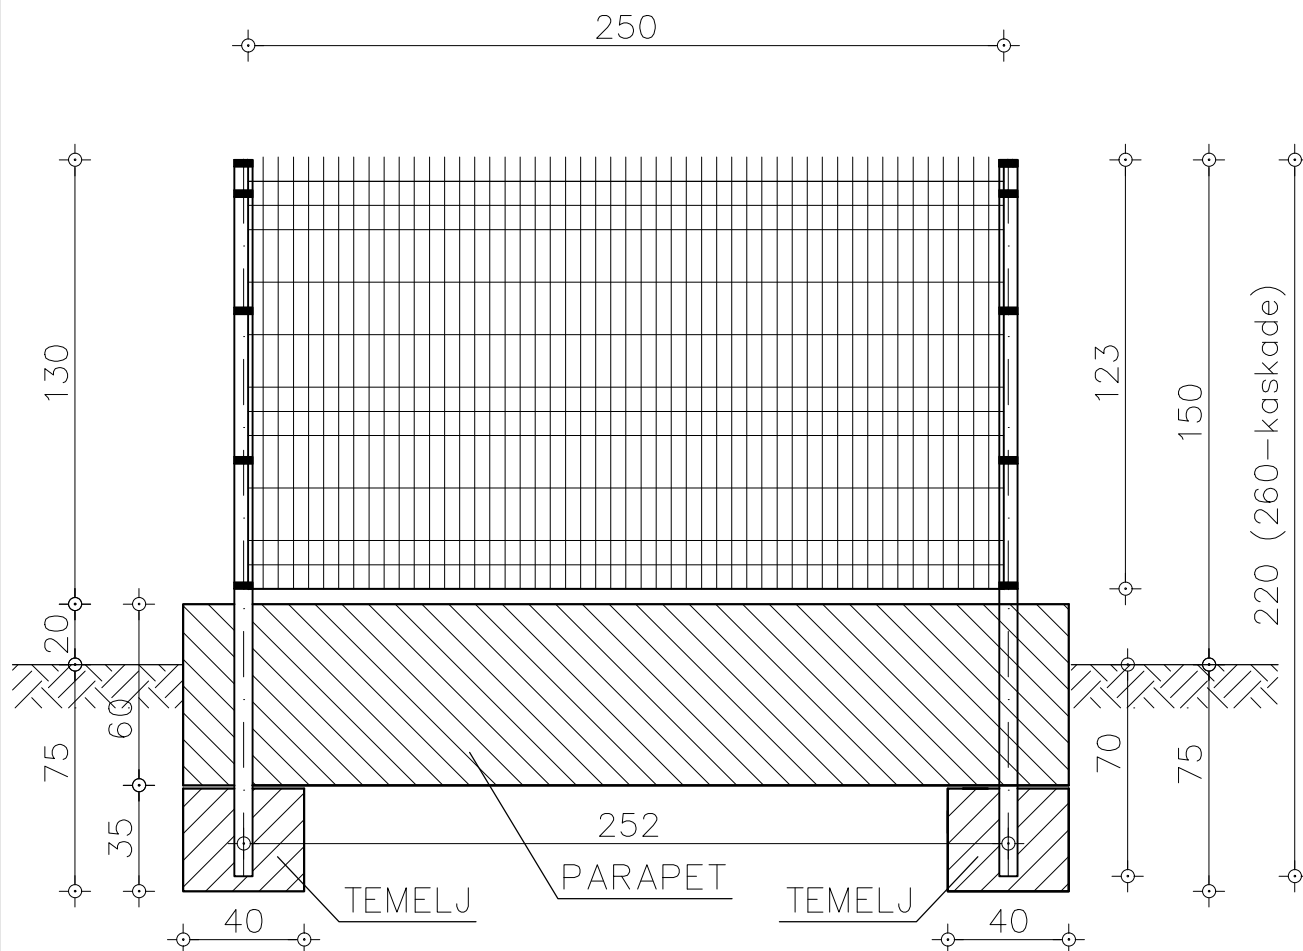

DETALJ PANELNE OGRADE

M 1:25

TLOCRT TEMELJA

TLOCRT PARAPETNE PLOČE

(SVE MJERE SU ISKAZANE U CENTIMETRIMA)