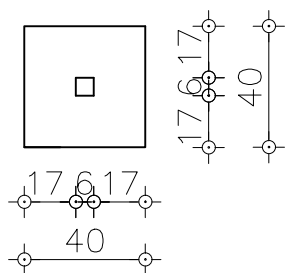

DETALJ PANELNE OGRADE

M 1:25

TLOCRT TEMELJA

TLOCRT PARAPETNE PLOČE

(SVE MJERE SU ISKAZANE U CENTIMETRIMA)